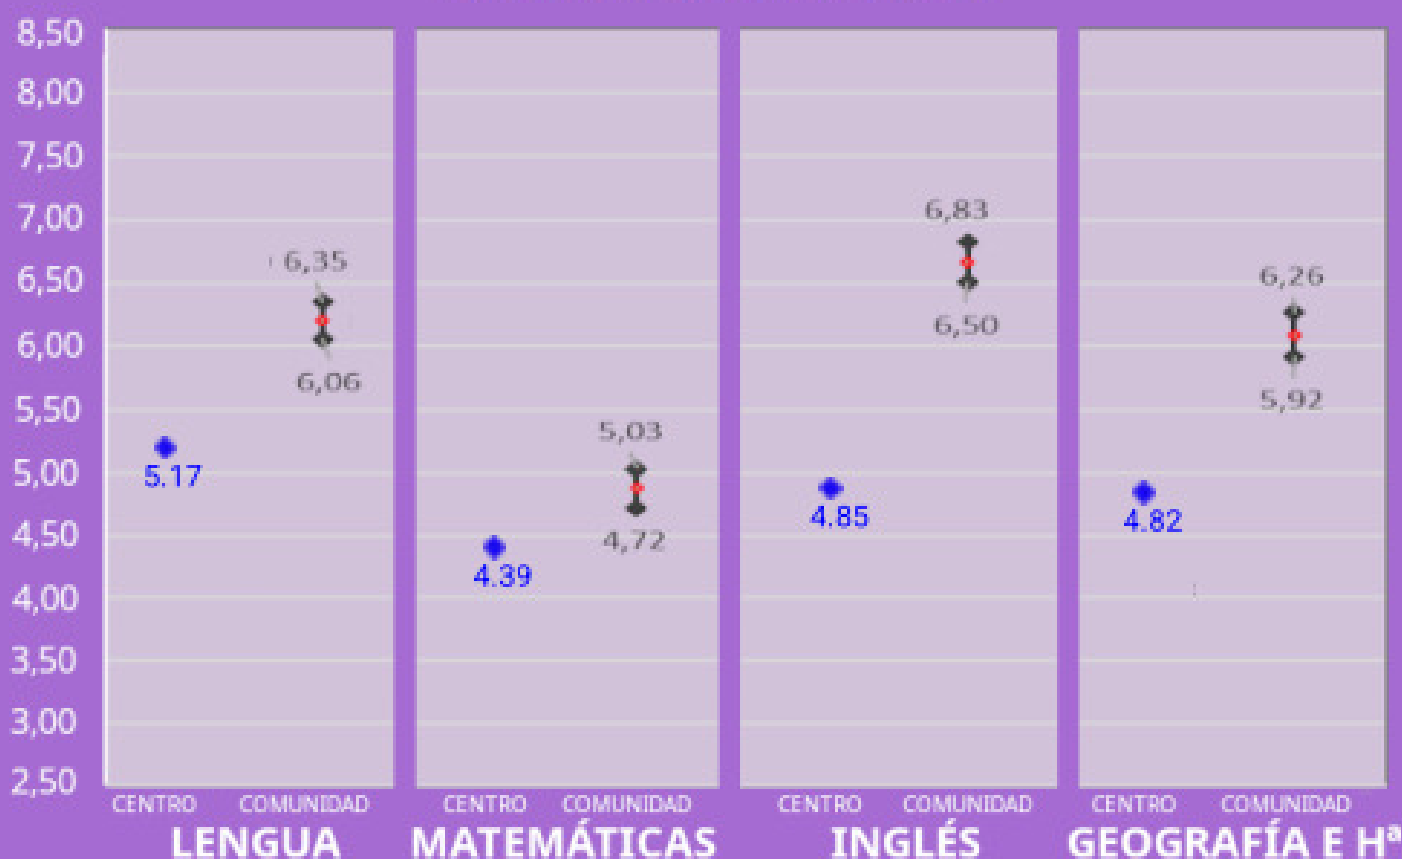

4º ESO --- PROMEDIOS POR MATERIAS

[Pruebas](#)
[Respuestas](#)
[Soluciones](#)

	Lengua y Literatura	Matemáticas	Lengua Extranjera: Inglés	Geografía e Historia
INTERVALOS GRUPOS MUESTRALES COMUNIDAD DE MADRID	6,35 - 6,06	5,03 - 4,72	6,83 - 6,50	6,26 - 5,92
PROMEDIOS GRUPOS DEL CENTRO	5.1667	4.3854	4.8539	4.8161

GRÁFICA DE PROMEDIOS POR MATERIAS

PRUEBAS DE FIN DE ETAPA

(*) Se muestran los intervalos de confianza de los promedios muestrales de la Comunidad de Madrid